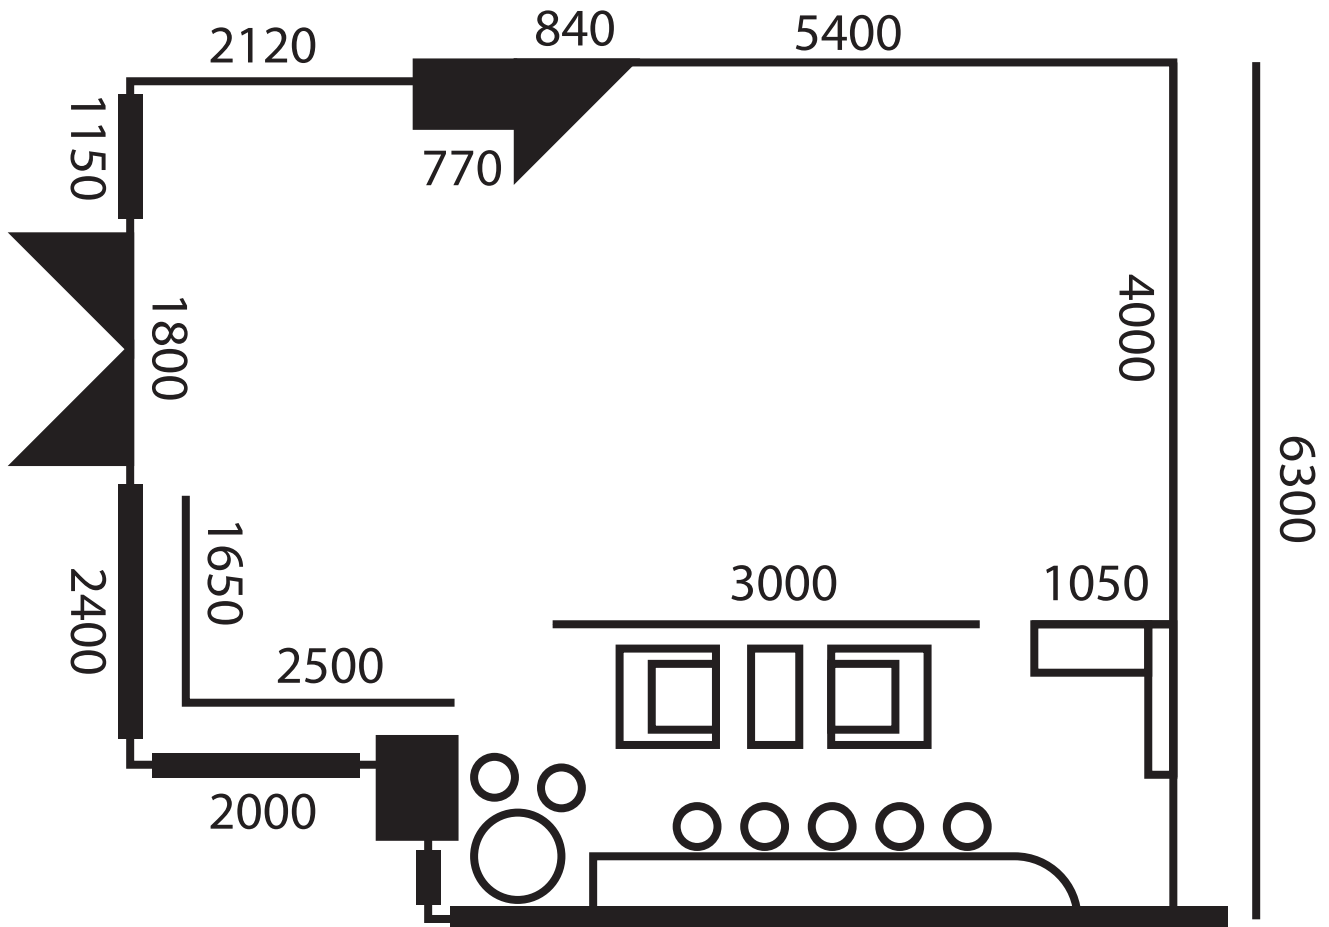

GALLERY & CAFE

MSギャラリー12番丁

〒640-8158 和歌山市十二番丁10
 Tel 073-431-8255
 Fax 073-431-3320

E-mail info@msg12bancho.com
 HP www.msg12bancho.com
 FACE BOOK エムズギャラリー

和歌山城の北側にある様々な作家を紹介するアートスペースエムズギャラリー 12 番丁。
 窓際にはゆったりくつろげるエムズカフェが併設されています。
 約 10 日間で展示内容が変わるギャラリーでは、関西で活躍するアーティストをはじめ
 海外のアーティストの展覧会も企画しています。

天井高 : 2m50cm

展示台	45cm×45cm 12 台	210cm×45cm 2 台
	100cm×80cm 2 台	190cm×45cm 4 台
	106cm×45cm 1 台	